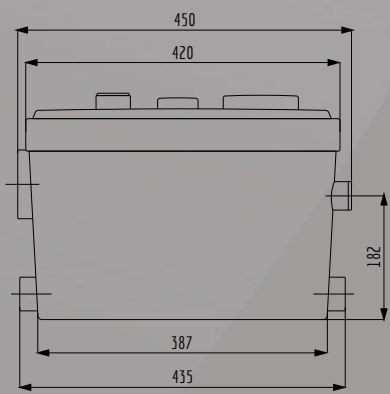

RESOLVER

inside

MANUALE D'INSTALLAZIONE

9

10

11

Ø 40mm

10cm mini

	max 60m
↑ 6m	max 70m
↑ 5m	max 80m
↑ 4m	max 90m
↑ 3m	max 100m
↑ 2m	max 110m
↑ 1m	

RESOLVER S.r.l

Via De Lauzieres, 8 - 80055 Portici (NA)

www.resolversrl.it

Tel. 0817762512

E-mail: info@resolversrl.it

FOLLOW US 