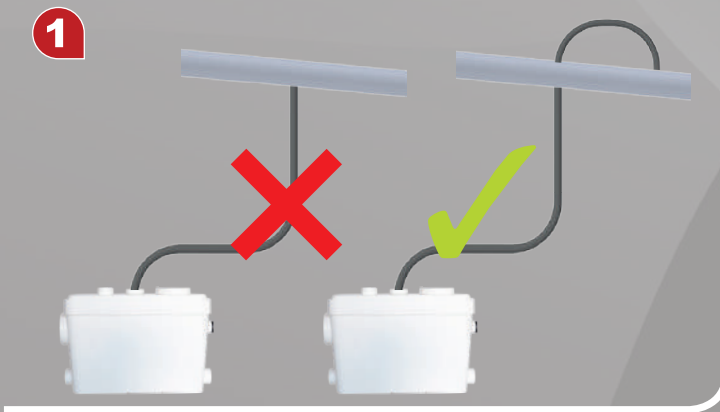

RESOLVER

inside

MANUALE D'INSTALLAZIONE

9

10

11

Ø 40mm

10cm mini