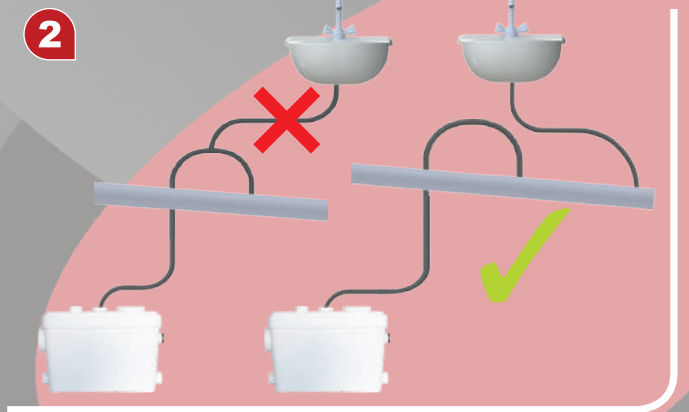

RESOLVER

inside

MANUALE D'INSTALLAZIONE

9

10

11

Ø 40mm

10cm mini