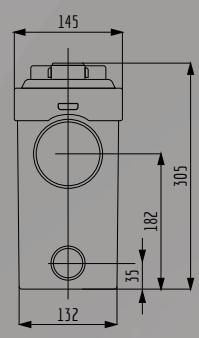

RESOLVER

inside

MANUALE D'INSTALLAZIONE

9

10

11

Ø 40mm

10cm mini

	max 60m
↑ 6m	max 70m
↑ 5m	max 80m
↑ 4m	max 90m
↑ 3m	max 100m
↑ 2m	max 110m
↑ 1m	

RESOLVER S.r.l

Via De Lauzieres, 8 - 80055 Portici (NA)

www.resolversrl.it

Tel. 0817762512

E-mail: info@resolversrl.it

FOLLOW US 