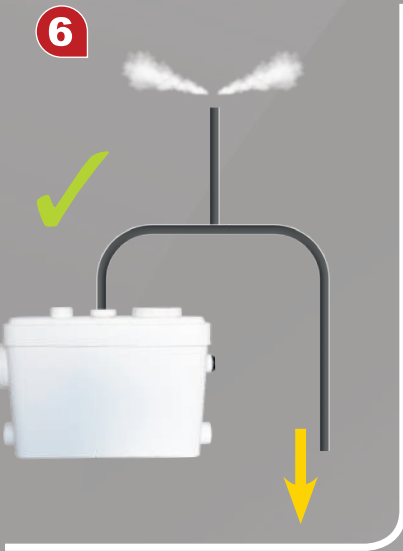

RESOLVER

inside

MANUALE D'INSTALLAZIONE

9

10

11

Ø 40mm

10cm mini