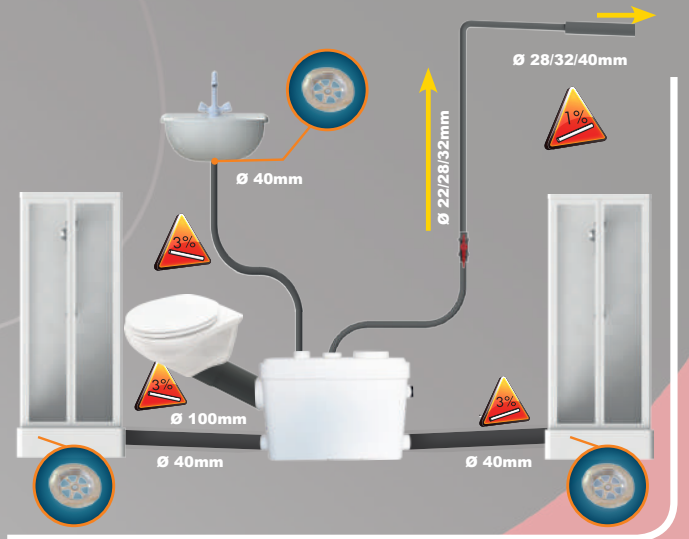

RESOLVER

inside

MANUALE D'INSTALLAZIONE

9

10

11

Ø 40mm

10cm mini

	max 60m
↑ 6m	max 70m
↑ 5m	max 80m
↑ 4m	max 90m
↑ 3m	max 100m
↑ 2m	max 110m
↑ 1m	

RESOLVER S.r.l

Via De Lauzieres, 8 - 80055 Portici (NA)

www.resolversrl.it

Tel. 0817762512

E-mail: info@resolversrl.it

FOLLOW US 