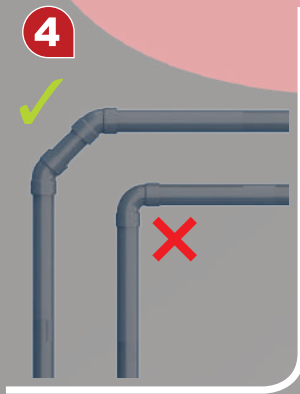

RESOLVER

inside

MANUALE D'INSTALLAZIONE

9

10

11

Ø 40mm

10cm mini