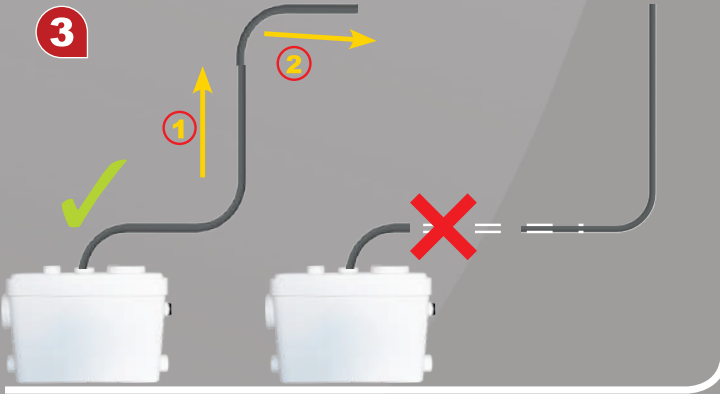

RESOLVER

inside

MANUALE D'INSTALLAZIONE

9

10

11

Ø 40mm

10cm mini