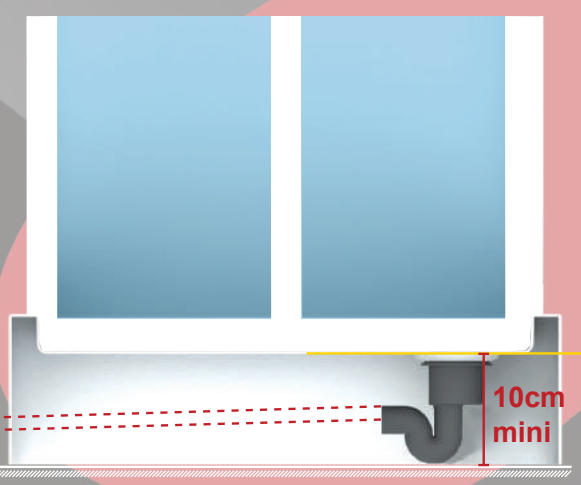

RESOLVER

inside

MANUALE D'INSTALLAZIONE

9

10

11

Ø 40mm

10cm mini

	max 60m
↑ 6m	max 70m
↑ 5m	max 80m
↑ 4m	max 90m
↑ 3m	max 100m
↑ 2m	max 110m
↑ 1m	

RESOLVER S.r.l

Via De Lauzieres, 8 - 80055 Portici (NA)

www.resolversrl.it

Tel. 0817762512

E-mail: info@resolversrl.it

FOLLOW US 